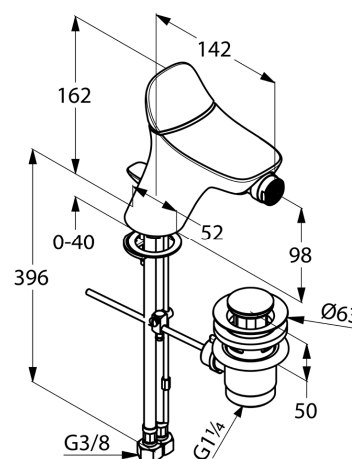

Produkt: **KLUDI AMBIENTA**
jednouchwytowa bateria bidetowa DN 15

Numer artykułu: **53 216 05 75**

Powierzchnia: **05 – chrom**

Opis produktu:

uchwyt prosty
montaż jednootworowy
klasa przepływu Z
perlator kaskadowy M 24 x 1
z przegubem kulowym
głowica ceramiczna
zestaw odpływowy G 1 1/4
elastyczne wężyki ciśnieniowe G 3/8
system szybkiego montażu
I grupa akustyczna

Informacje dodatkowe:

Klasa przepływu Z:
przepływ wody maksymalnie do 9 l/min. przy ciśnieniu w sieci 3 bar

I grupa akustyczna:
maksymalnie do 20 dB przy ciśnieniu w sieci 3 bar

Zdjęcie produktu

Rysunek

Diagram przepływu